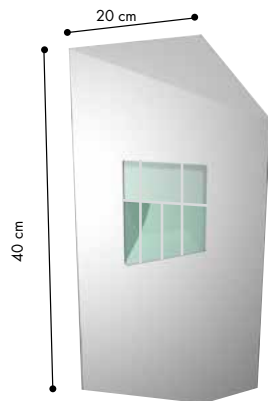

## Dimensions

Equilateral triangular base of 20 cm side and height of 40cm.

## Fixation

- Le luminaire est à visser sur le mur.

## Dimensions

Base triangulaire équilatérale de 20cm de côté et hauteur de 40cm.

## Dimensies

Equilaterale driehoekige basis van 20 cm kant en hoogte 40 cm.

LED wall light, with a ViaPath optical, is hung on a wall at a height of 110cm for a interdististance of 25m or 70 cm height to 10m of interdististance.